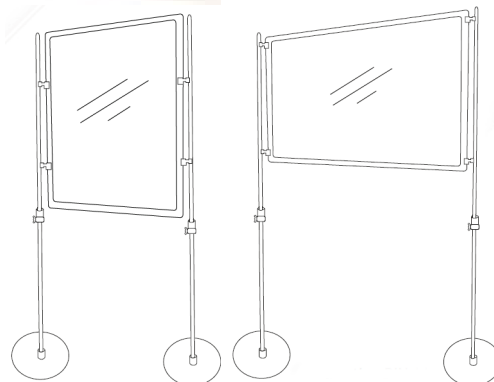

## PANTALLA PROTECCIÓN "ALU"

Marco de Aluminio DIN A1 con solidos soportes de aluminio y Pantalla plástica de protección

38003-91	DIN A1
38003-91/Q	DINA1 horizontal con pasador
38005-91/Q	DINA1 horizontal

## PANTALLA PROTECCIÓN "EXTENSIBLE"

2 placas base negras de chapa, 2 tubos de aluminio extensibles a 1900 mm y marco de póster DIN A1 incl. clips de retención Cada conjunto se puede conectar entre sí sin fin sin el uso de una placa base, utilizando los clips y, por lo tanto, también absorbe las curvas y los cambios, así como las diferencias de altura.

38120-10	DIN A1
----------	--------

**PANTALLA PROTECCIÓN "PLASTIC"**

2 pies grises magnéticos ajustables o 2 placas base negras, marco que con pantalla de plástico (DIN A1 o A2) que incluye 4 clips de fijación. Cada conjunto se puede conectar entre sí sin fin sin el uso de un pie / placa base, utilizando los clips y, por lo tanto, se adapta a las curvas, así como las diferencias de altura.