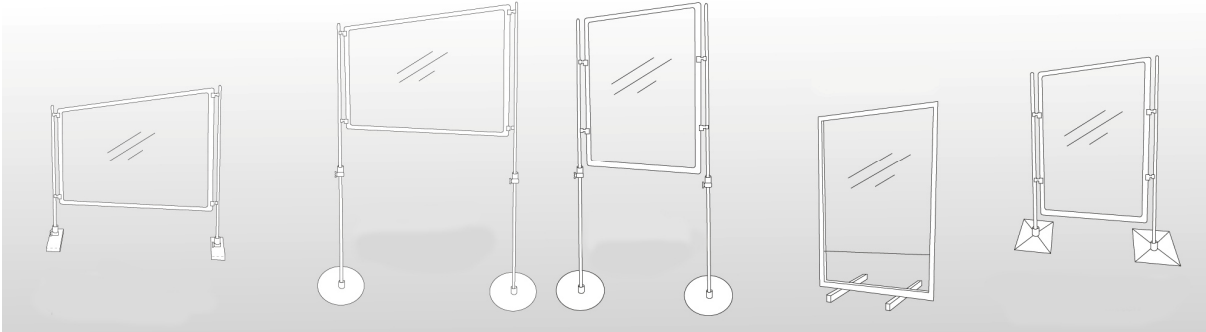

# PANTALLAS PROTECCIÓN

## PANTALLA PROTECCIÓN "ALU"

Marco de Aluminio DIN A1 con solidos soportes de aluminio y Pantalla plástica de protección

38003-91	DIN A1
38003-91/Q	DINA1 horizontal con pasador
38005-91/Q	DINA1 horizontal

## PANTALLA PROTECCIÓN "EXTENSIBLE"

2 placas base negras de chapa, 2 tubos de aluminio extensibles a 1900 mm y marco de póster DIN A1 incl. clips de retención Cada conjunto se puede conectar entre sí sin fin sin el uso de una placa base, utilizando los clips y, por lo tanto, también absorbe las curvas y los cambios, así como las diferencias de altura.

38120-10	DIN A1
----------	--------

**PANTALLA PROTECCIÓN "PLASTIC"**

2 pies grises magnéticos ajustables o 2 placas base negras, marco que con pantalla de plástico (DIN A1 o A2) que incluye 4 clips de fijación. Cada conjunto se puede conectar entre sí sin fin sin el uso de un pie / placa base, utilizando los clips y, por lo tanto, se adapta a las curvas, así como las diferencias de altura.